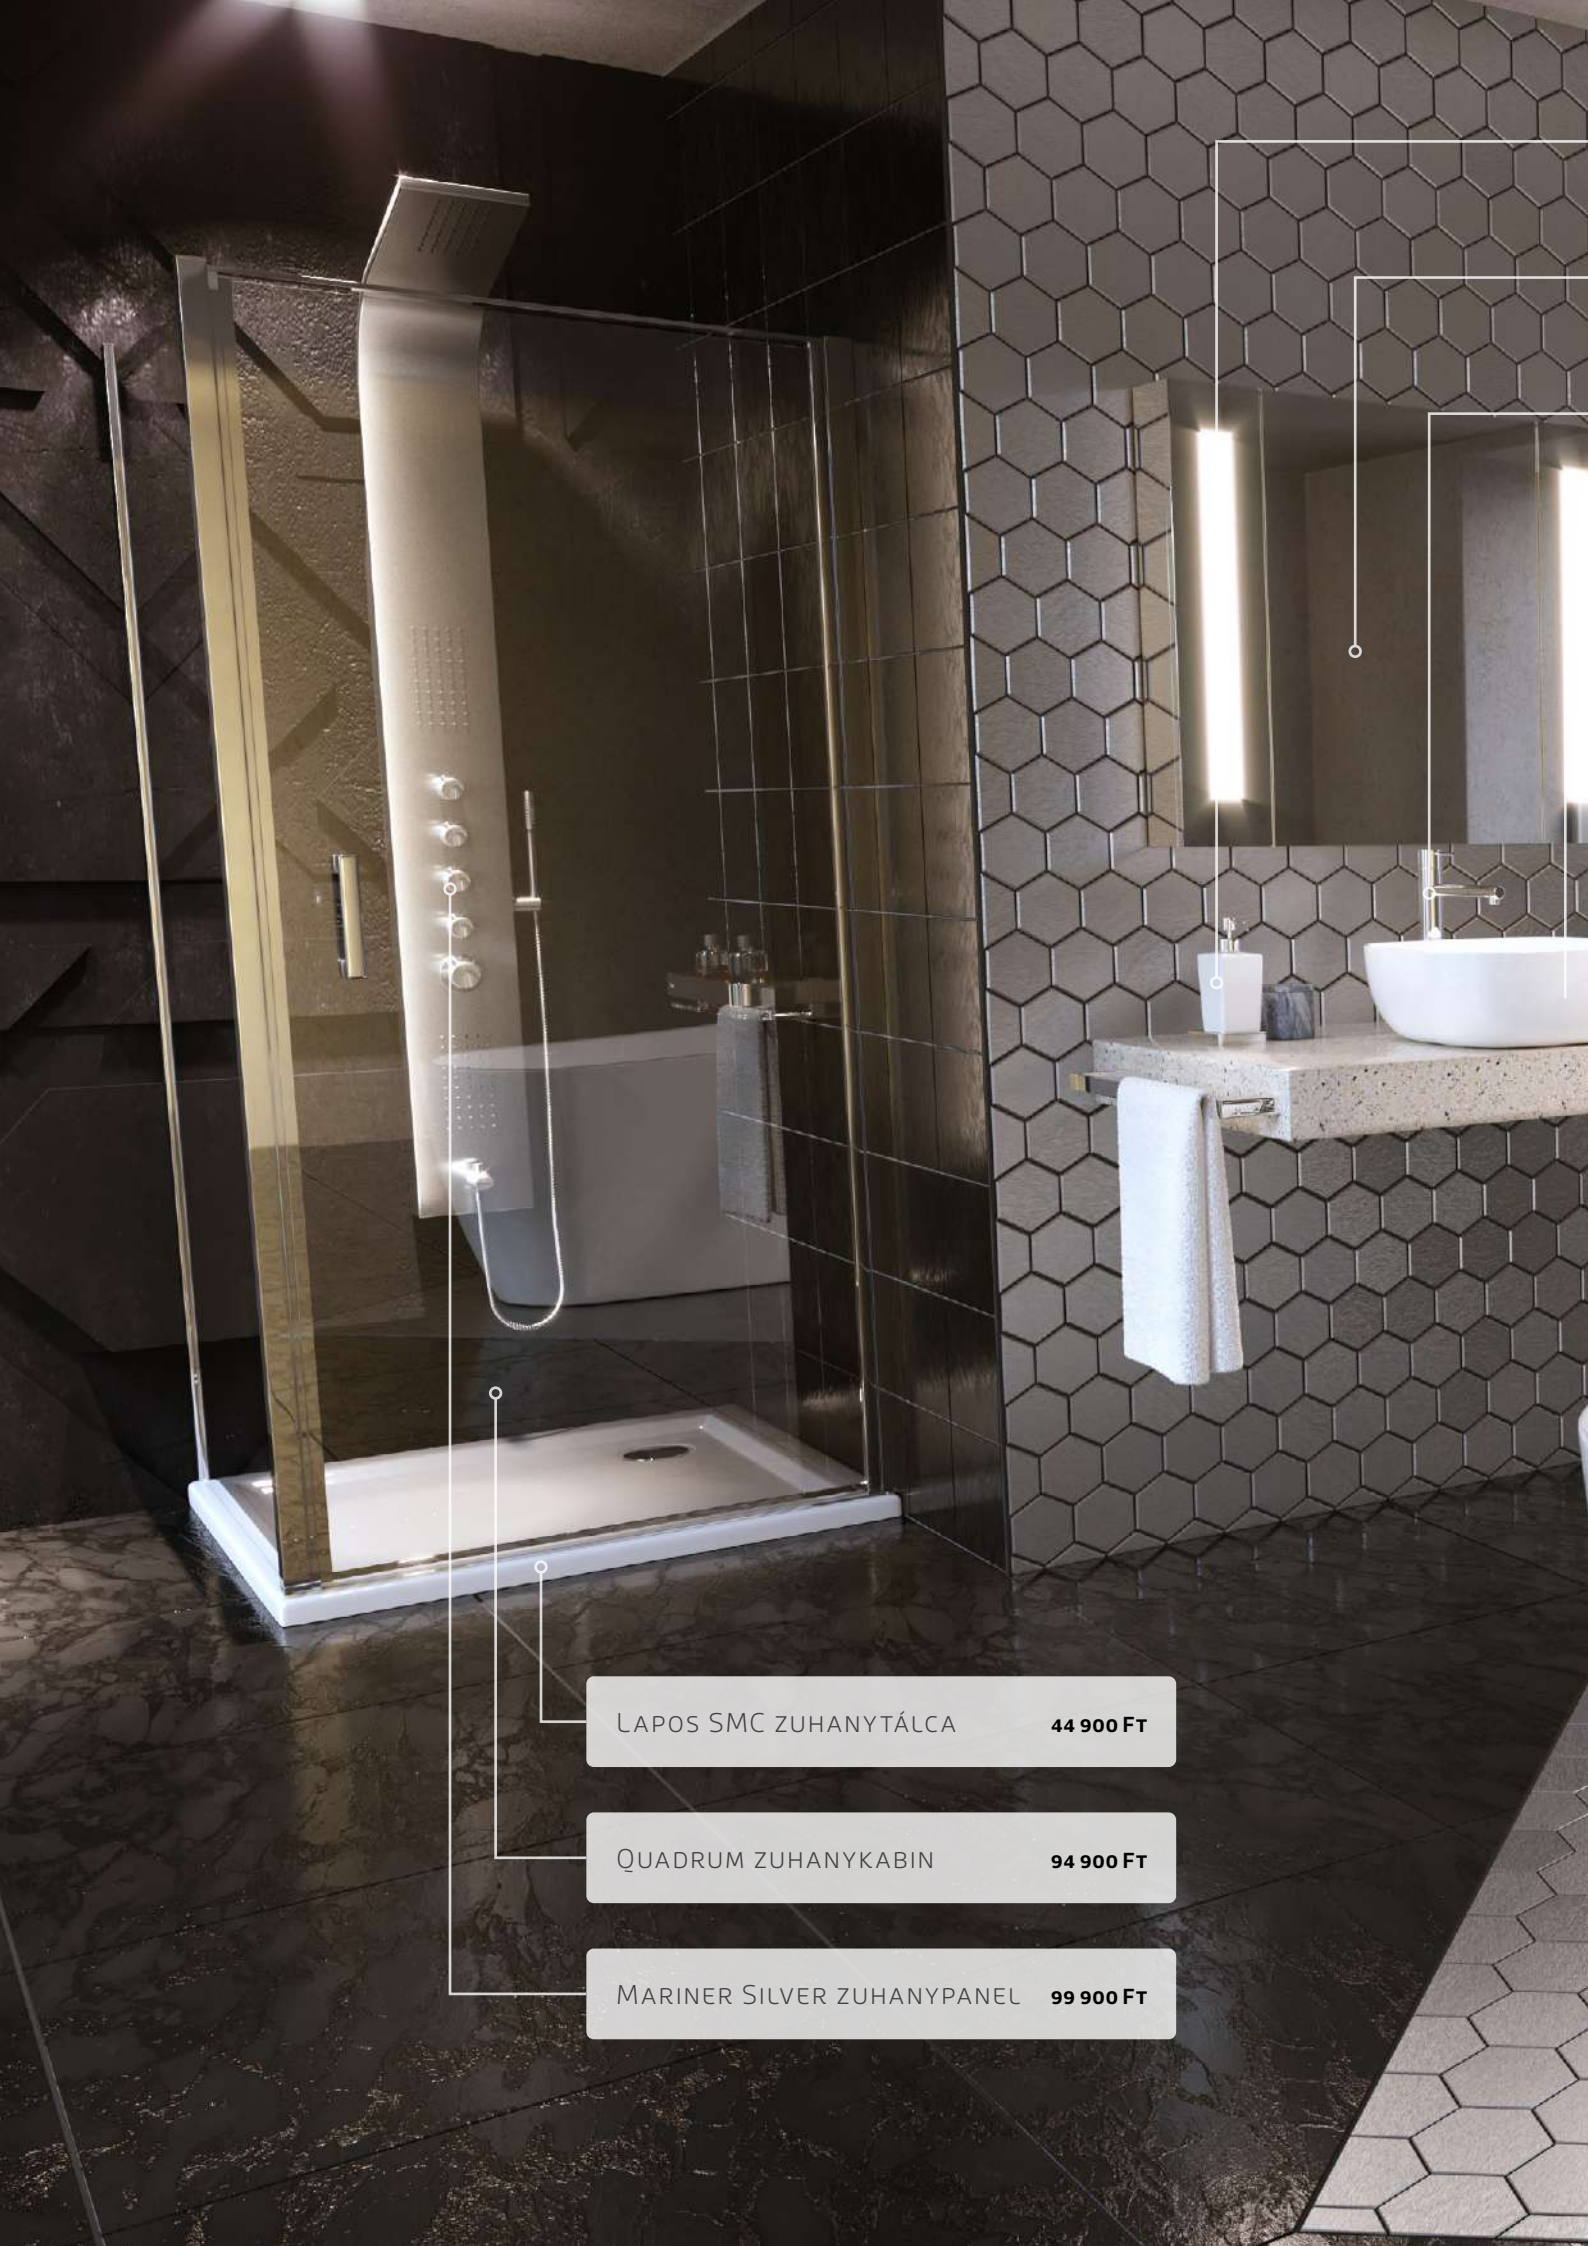

LAPOS SMC ZUHANYTÁLCA

44 900 Ft

QUADNUM ZUHANYKABIN

94 900 Ft

MARINER SILVER ZUHANYPANEL

99 900 Ft