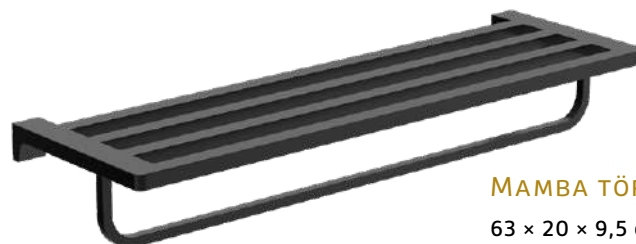

**16 900 Ft**

**MAMBA DUPLA TÖRÖLKÖZŐTARTÓ**

63 × 14,7 × 3,6 cm

- matt fekete fém

**32 900 Ft**

**MAMBA TÖRÖLKÖZŐTARTÓ POLC**

63 × 20 × 9,5 cm

- matt fekete fém