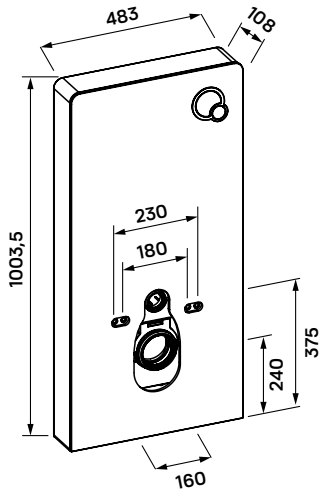

VIOLET FALI PORCELÁN MOSDÓ

FREESIA FALI PORCELÁN MOSDÓ

ROSE + ROSE BLACK PULTRA ÉPÍTHETŐ PORCELÁN MOSDÓ

VIOLET FALI PORCELÁN MOSDÓ

CORSICA + CORSICA BLACK FALSÍK ELŐTTI TARTÁLY ÁLLÓ WC-HEZ

CORSICA + CORSICA BLACK FALSÍK MÖGÖTTI TARTÁLY ÁLLÓ WC-HEZ