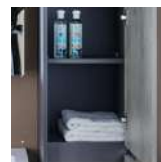

**139 900 Ft** | -25%  
**104 900 Ft**

műmárvány  
mosdó

soft-close  
fiókrendszer

melamin dió  
dekor felület

függesztett  
magas szekrény

1 év garanciát vállalunk a fürdőszobabútorokra és tükrös szekrényekre.