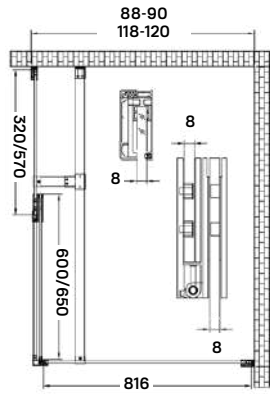

# Méretrajzok

FABIO  
ZUHANYKABIN

CLYDE 90  
ZUHANYKABIN

CLYDE 120  
ZUHANYKABIN

ARNO  
ZUHANYKABIN

MURANO  
ZUHANYKABIN

PALMARIA  
ZUHANYKABIN

AQUARIUS 80/90  
ZUHANYKABIN