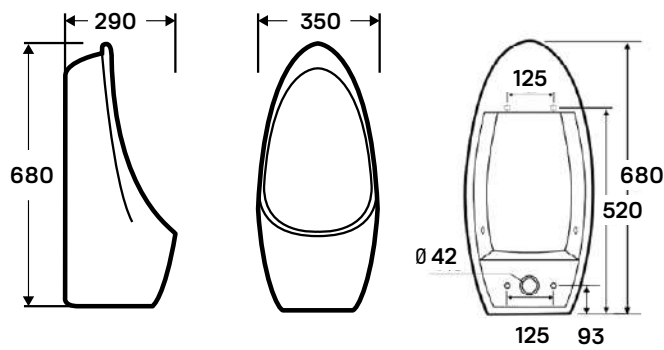

EVOLÓ FALI PISZOÁR