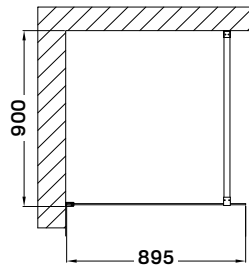

**ASTRO 90
WALK-IN ZUHANYFAL**