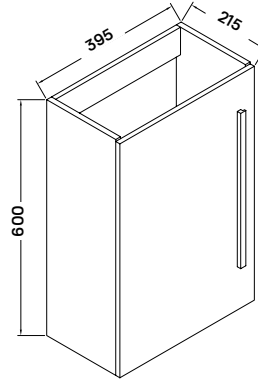

ELOIS 60 MOSDÓSZEKRÉNY

GINGER 120 MOSDÓSZEKRÉNY