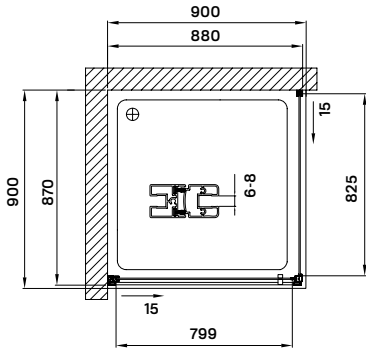

**QUADRUM + QUADRUM
BLACK ZUHANYKABIN**