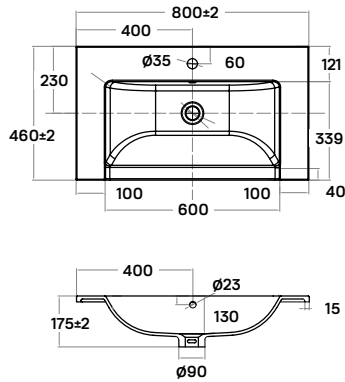

JERSEY MOSDÓ