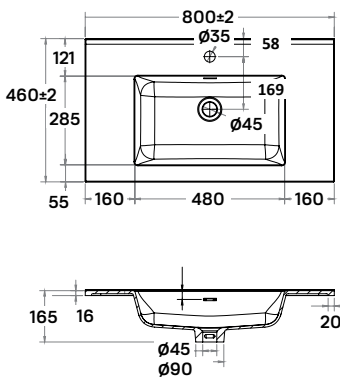

BILBAO 120 MOSDÓSZEKRÉNY

BILBAO 60 MOSDÓSZEKRÉNY

BILBAO 80 MOSDÓSZEKRÉNY

ALMERIA 120 MOSDÓSZEKRÉNY