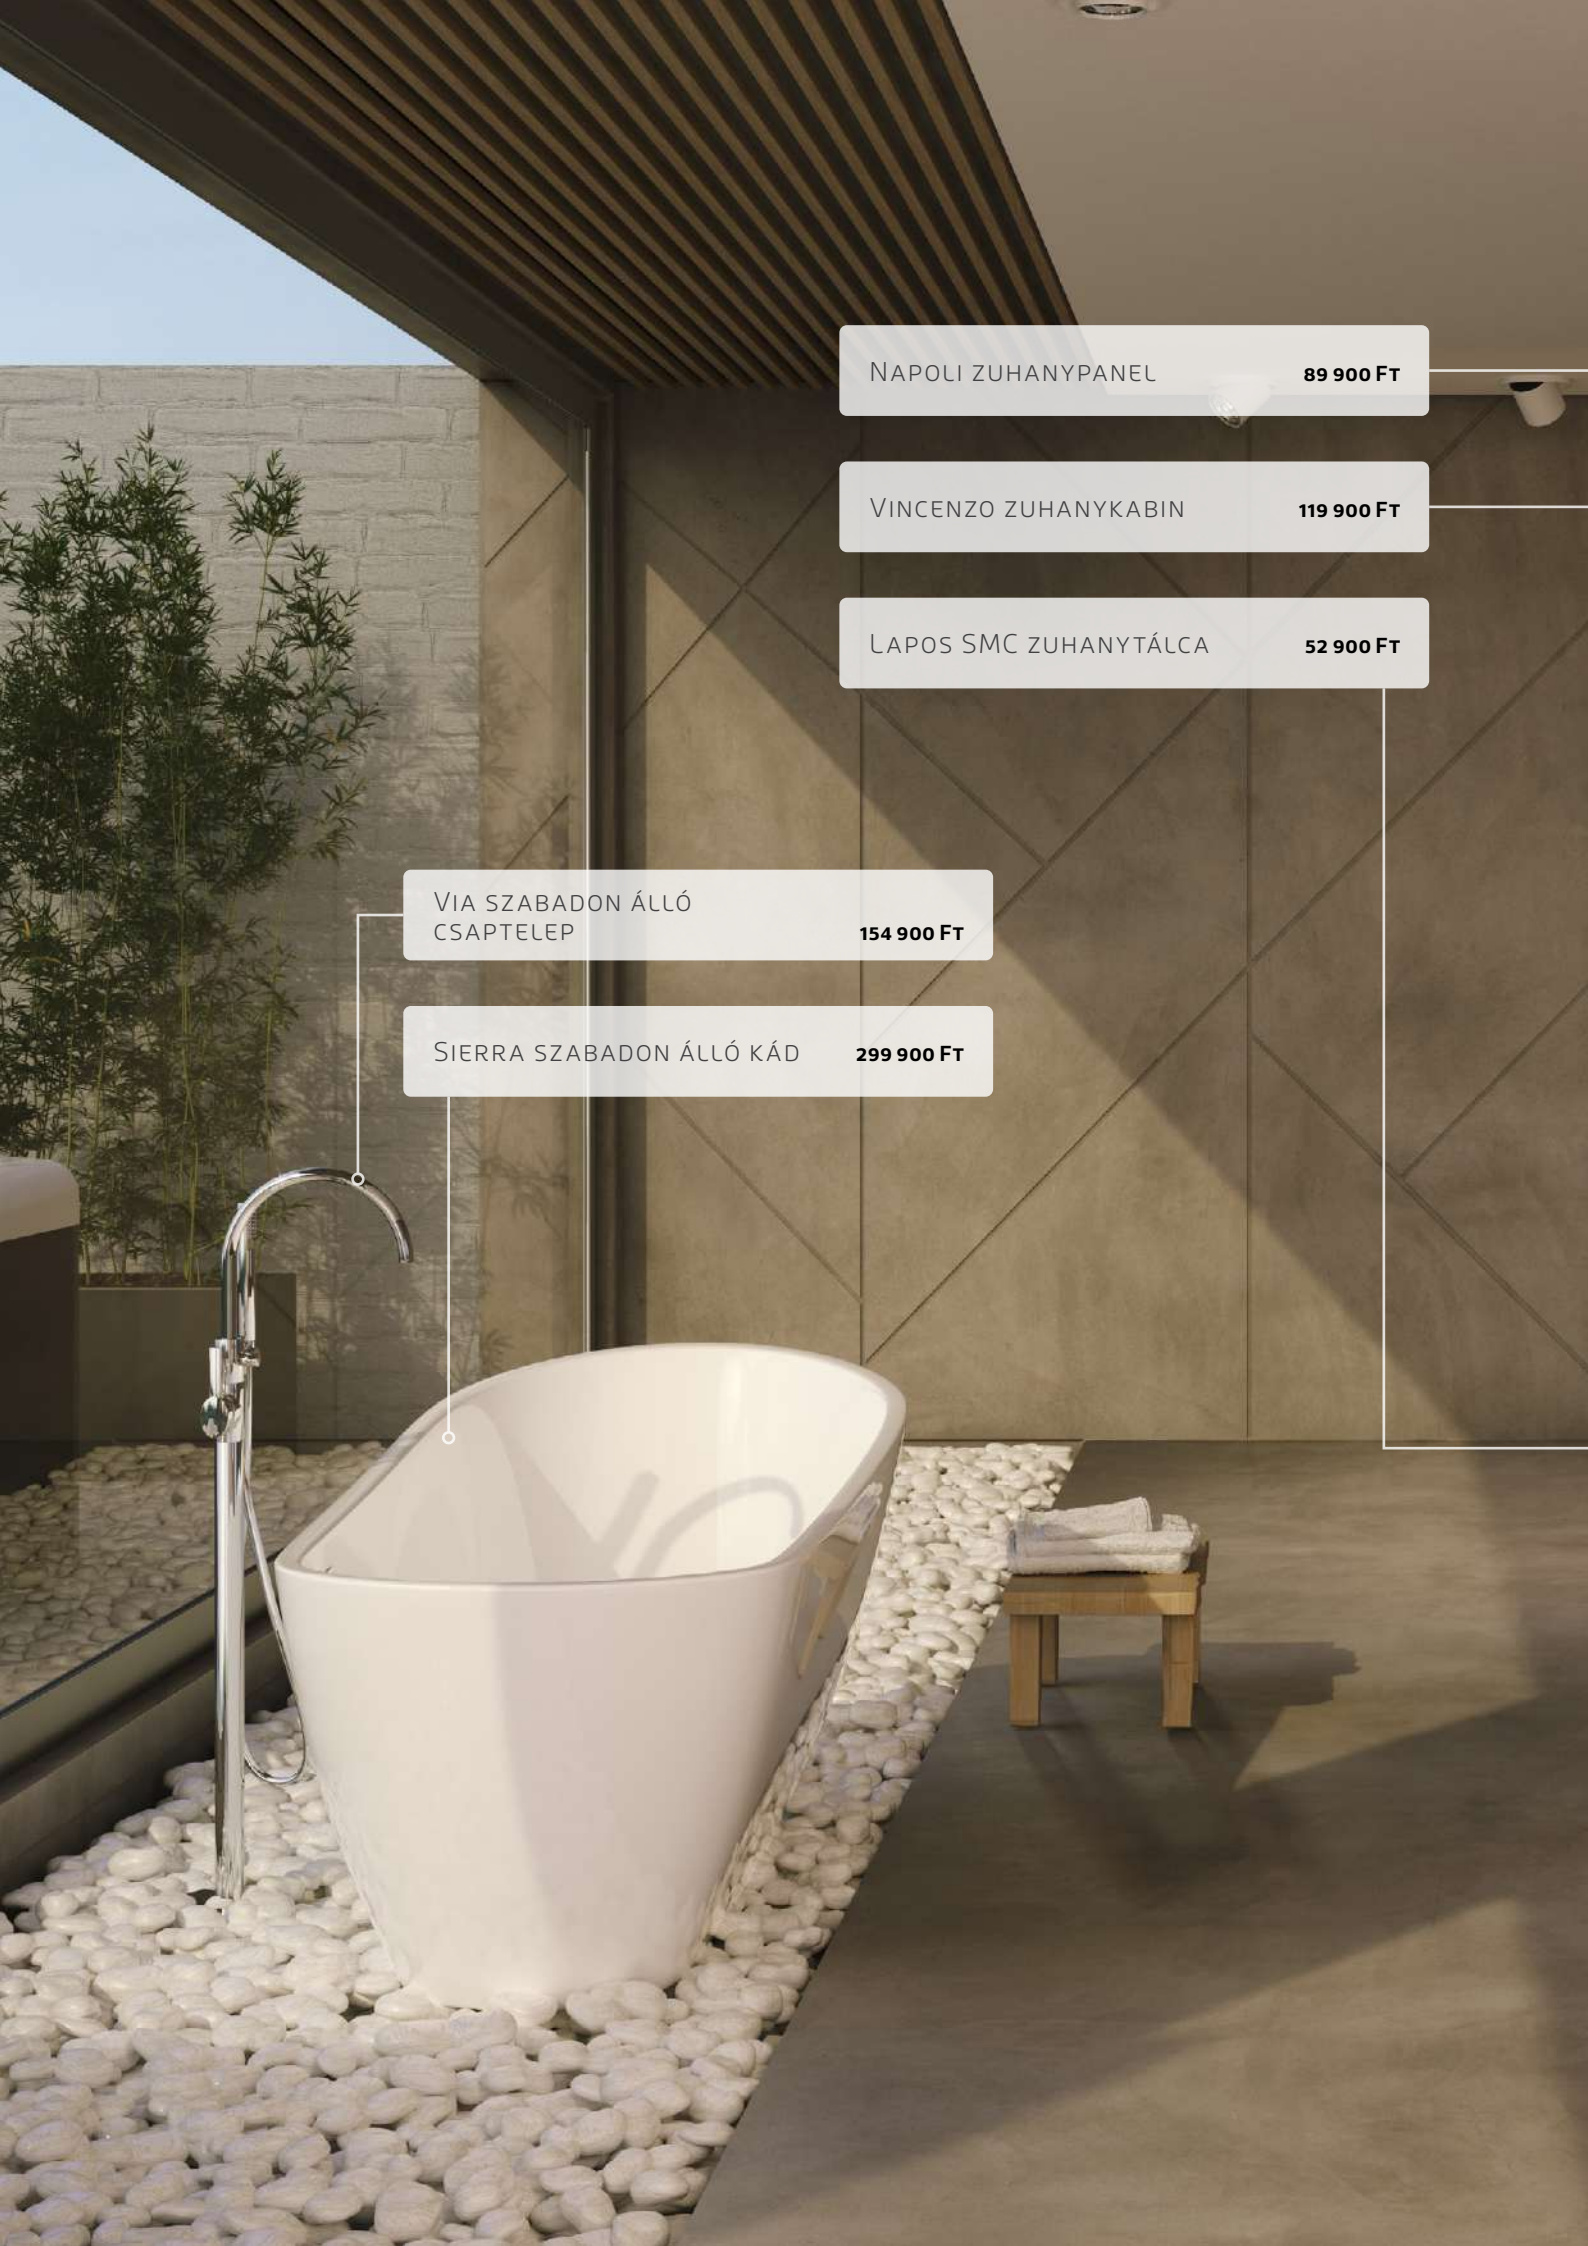

SIERRA SZABADON ÁLLÓ KÁD

**299 900 Ft**

ELOIS WHITE 60  
2 FIÓKOS MOSDÓSZEKRÉNY **46 900 FT**

ELOIS WHITE 60 MOSDÓ **22 400 FT**

COSMO MOSDÓ CSAPTELEP **23 900 FT**

PICO FÜRDŐSZOBAI TÜKÖR  
LED VILÁGÍTÁSSAL **59 900 FT**