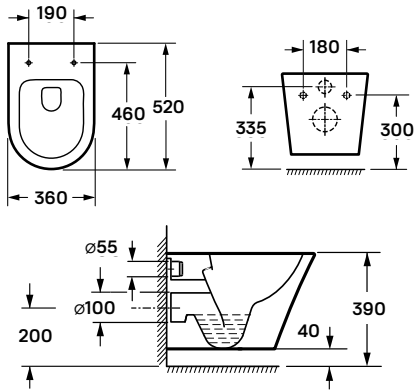

CLEMENT FALI RIMLESS WC