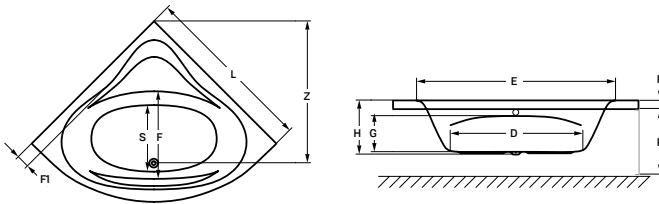

BLÉD HIDROMASSZÁZS KÁD

Méreték (mm)