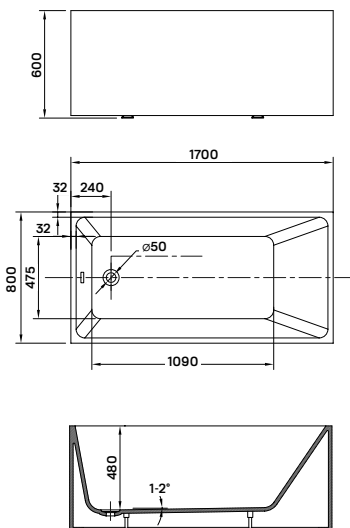

FLAVIA SZABADON ÁLLÓ KÁD