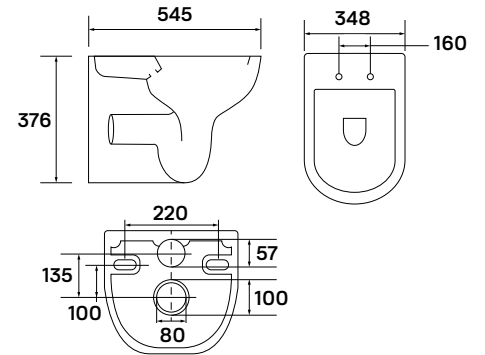

DITTE FALI RIMLESS WC

DITTE FALI BIDÉ

DITTE ÁLLÓ WC

DITTE ÁLLÓ BIDÉ

DITTE MONOBLOKKOS WC

ERIN FALI RIMLESS WC

BELLA FALI RIMLESS WC

EVOLÓ FALI PISZOÁR

LIPARI FALI OKOS WC