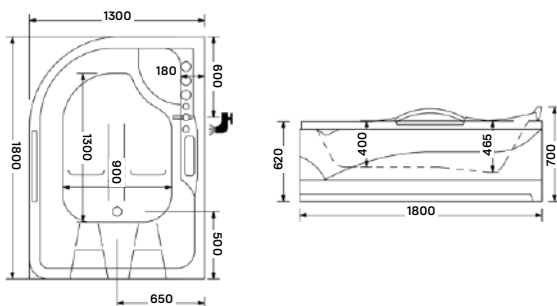

OVAL 150 SZABADON ÁLLÓ KÁD

OVAL 160 SZABADON ÁLLÓ KÁD

DUBLO HIDROMASSZÁZS KÁD