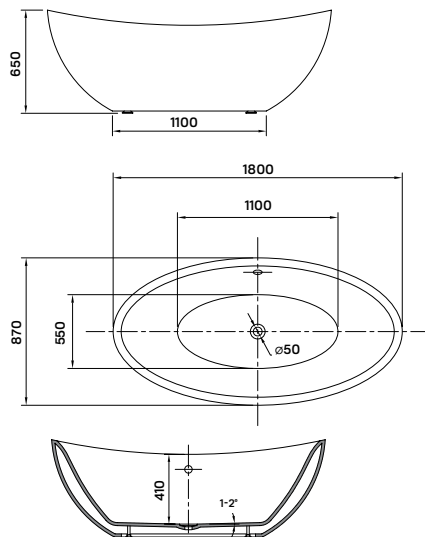

BLONDIE 60 MOSDÓSZEKRÉNY

SORIA MOSDÓSZEKRÉNY

AREZZO + AREZZO BLACK SZABADON ÁLLÓ KÁD