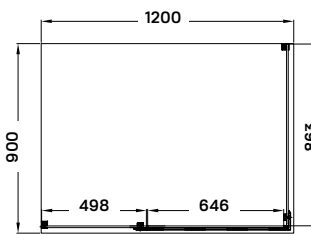

# Méretrajzok

FABIO  
ZUHANYKABIN

CLYDE 90  
ZUHANYKABIN

CLYDE 120  
ZUHANYKABIN

ARNO  
ZUHANYKABIN

MURANO  
ZUHANYKABIN

PALMARIA  
ZUHANYKABIN

AQUARIUS 80/90  
ZUHANYKABIN