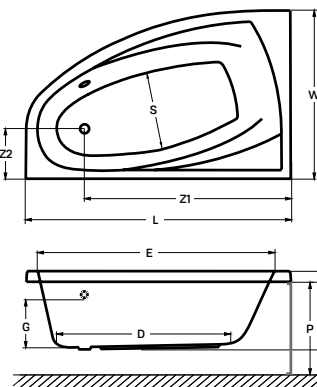

MATANA AKRIL KÁDTEST

Méreték (mm)

L	W	H	G	D	R	P	S	E	Z1	Z2
1500	955	450	335	1060	40	560	450	1365	1175	305
1600	1000	445	310	1135	40	560	495	1480	1275	305