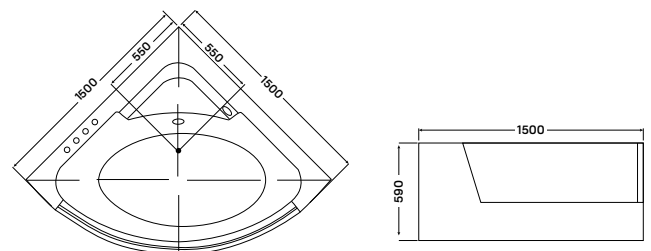

**BLÉD HIDROMASSZÁZS KÁD**

Méreték (mm)

L	H	G	D	R	P	S	E	F	F1	Z	O
1500	460	350	1210	40	600	665	1600	790	100	1245	570

**RHONE HIDROMASSZÁZS KÁD**

**TIVOLI HIDROMASSZÁZS KÁD**

**TERAMO SZÍNTERÁPIÁS KÁD**

**DUBLO HIDROMASSZÁZS KÁD**