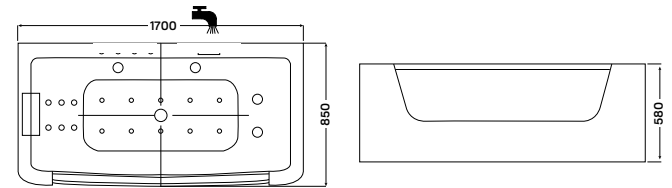

RHONE HIDROMASSZÁZS KÁD