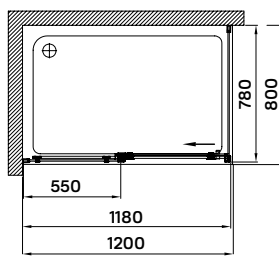

**VINCENZO
ZUHANYKABIN**