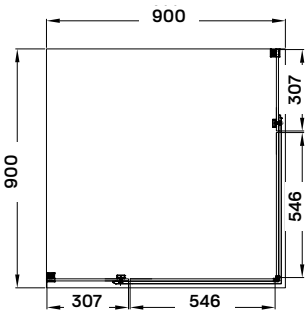

# Méretrajzok

FABIO  
ZUHANYKABIN

CLYDE 90  
ZUHANYKABIN

CLYDE 120  
ZUHANYKABIN

ARNO  
ZUHANYKABIN

MURANO  
ZUHANYKABIN

PALMARIA  
ZUHANYKABIN

AQUARIUS 80/90  
ZUHANYKABIN