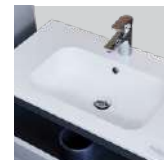

műmárvány
mosdó