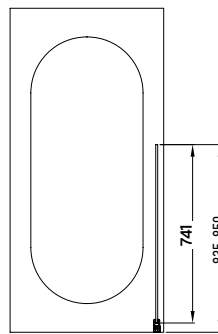

**EDGE 85
KÁDPARAVÁN**