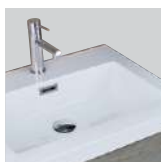

műmárvány
mosdó