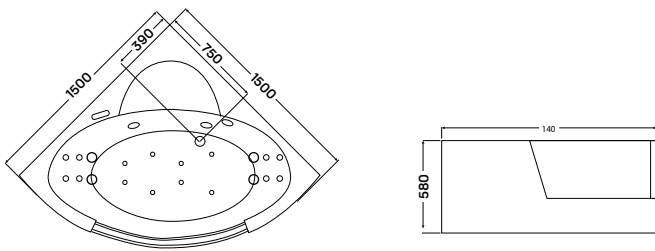

**BLÉD HIDROMASSZÁZS KÁD**

Méreték (mm)

L	H	G	D	R	P	S	E	F	F1	Z	O
1500	460	350	1210	40	600	665	1600	790	100	1245	570

**RHONE HIDROMASSZÁZS KÁD**

**TIVOLI HIDROMASSZÁZS KÁD**

**TERAMO SZÍNTERÁPIÁS KÁD**

**DUBLO HIDROMASSZÁZS KÁD**