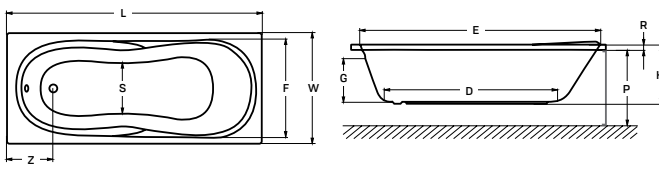

**MALAWI HIDROMASSZÁZS KÁD**

Méreték (mm)

L	W	H	G	D	R	P	S	E	F	Z
1700	755	460	340	1195	40	560	365	1535	610	290

**MATANA HIDROMASSZÁZS KÁD**

Méreték (mm)

L	W	H	G	D	R	P	S	E	Z1	Z2
1600	1000	445	310	1135	40	560	495	1480	1275	305