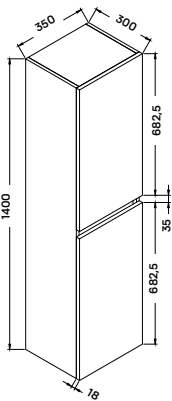

GINGER 80 MOSDÓSZEKRÉNY

ELOIS + ELOIS WHITE FÜGGESZTETT MAGAS SZEKRÉNY