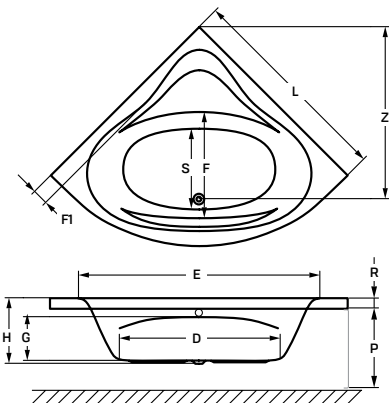

BLED AKRIL KÁDTEST

Méreték (mm)

L	H	G	D	R	P	S	E	F	F1	Z	O
1400	455	335	1110	40	640	545	1490	675	100	1090	570
1500	460	350	1210	40	640	665	1600	790	100	1245	570