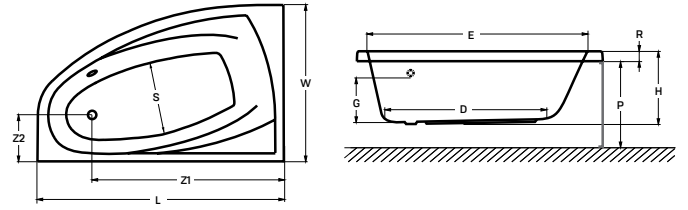

**MALAWI HIDROMASSZÁZS KÁD**

Méreték (mm)

L	W	H	G	D	R	P	S	E	F	Z
1700	755	460	340	1195	40	560	365	1535	610	290

**MATANA HIDROMASSZÁZS KÁD**

Méreték (mm)

L	W	H	G	D	R	P	S	E	Z1	Z2
1600	1000	445	310	1135	40	560	495	1480	1275	305