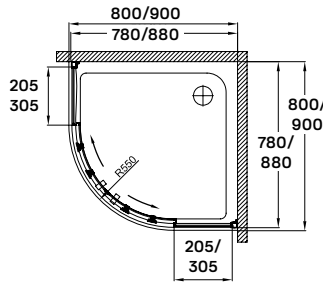

# Méretrajzok

FABIO  
ZUHANYKABIN

CLYDE 90  
ZUHANYKABIN

CLYDE 120  
ZUHANYKABIN

ARNO  
ZUHANYKABIN

MURANO  
ZUHANYKABIN

PALMARIA  
ZUHANYKABIN

AQUARIUS 80/90  
ZUHANYKABIN