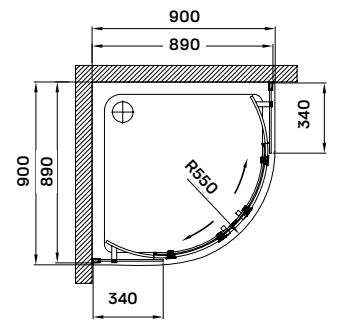

**VIRGO
ZUHANYKABIN**