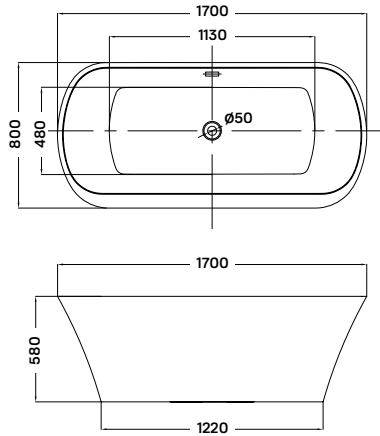

ALASSIO SZABADON ÁLLÓ KÁD