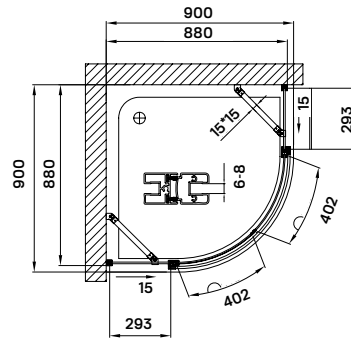

**SCORPIO
ZUHANYKABIN**