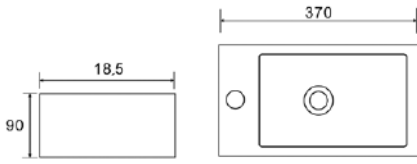

VIOLET FALI PORCELÁN MOSDÓ

FREESIA FALI PORCELÁN MOSDÓ

ROSE + ROSE BLACK PULTRA ÉPÍTHETŐ PORCELÁN MOSDÓ

VIOLET FALI PORCELÁN MOSDÓ

CORSICA + CORSICA BLACK FALSÍK ELŐTTI TARTÁLY ÁLLÓ WC-HEZ

CORSICA + CORSICA BLACK FALSÍK MÖGÖTTI TARTÁLY ÁLLÓ WC-HEZ