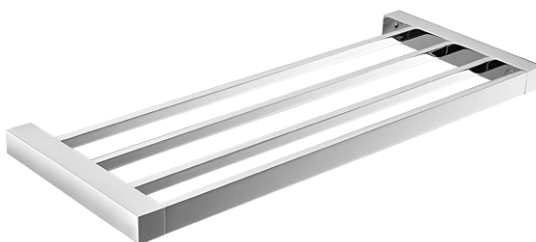

CAPRI WC-PAPÍR TARTÓ

15,8 × 14,7 × 9 cm
• krómozott fém

8 400 Ft

CAPRI TÖRÖLKÖZŐTARTÓ POLC

55 × 20 × 2,5 cm
• krómozott fém

36 900 Ft

CAPRI SZAPPANADAGOLÓ

8,2 × 12,3 × 19 cm
• krómozott fém
• porcelán

10 400 Ft

CAPRI ÜVEGPOLC

50 × 13 × 2,5 cm
• krómozott fém
• üveg

10 400 Ft

CAPRI ÜVEG-FÉM POLC

40 × 7 × 14,3 cm
• krómozott fém
• üveg

26 400 Ft

CAPRI ÁLLÓ WC KEFE

11 × 11 × 35,3 cm
• krómozott fém
• porcelán

17 900 Ft

CAPRI POHÁRTARTÓ

8,2 × 10,6 × 9,3 cm
• krómozott fém
• porcelán

8 400 Ft

CAPRI DUPLA POHÁRTARTÓ

16,7 cm × 10,6 × 9,3 cm
• krómozott fém
• porcelán

11 900 Ft