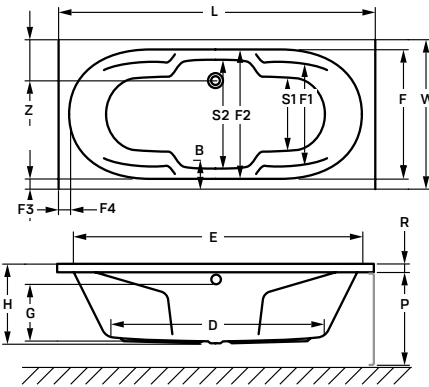

MICHIGAN AKRIL KÁDTEST

Méreték (mm)

L	W	H	G	D	R	P	S1	S2	E	F1	F2	F3	F4	Z	O	Bmin
1790	795	485	355	1210	40	580	410	535	1625	515	650	70	60	210	570	220
1900	895	475	360	1320	40	580	460	620	1730	590	760	70	65	240	570	220