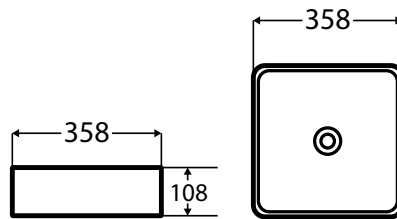

TULIP PULTRA ÉPÍTHETŐ PORCELÁN MOSDÓ