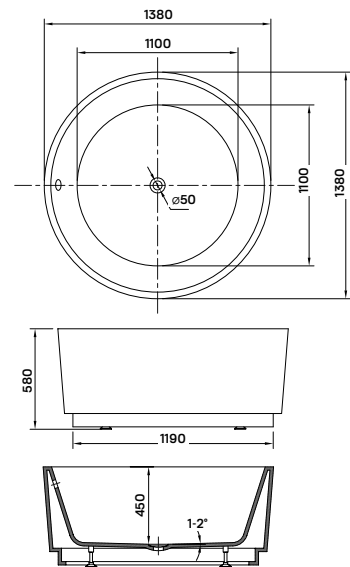

GLORIA SZABADON ÁLLÓ KÁD