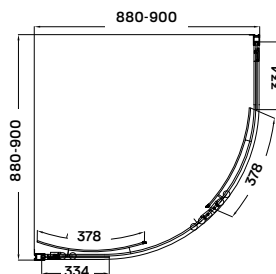

**CAPRERA
ZUHANYKABIN**