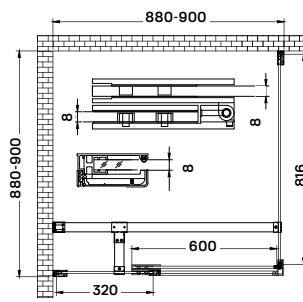

# Méretrajzok

FABIO  
ZUHANYKABIN

CLYDE 90  
ZUHANYKABIN

CLYDE 120  
ZUHANYKABIN

ARNO  
ZUHANYKABIN

MURANO  
ZUHANYKABIN

PALMARIA  
ZUHANYKABIN

AQUARIUS 80/90  
ZUHANYKABIN