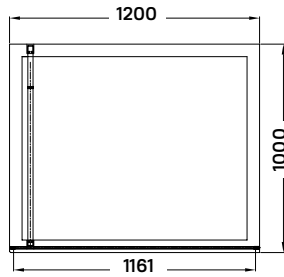

**TINO
WALK-IN ZUHANYFAL**