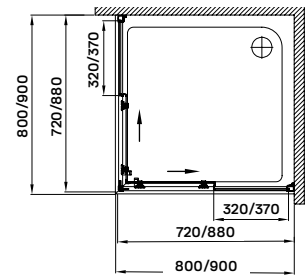

APOLLO 80/90
ZUHANYKABIN