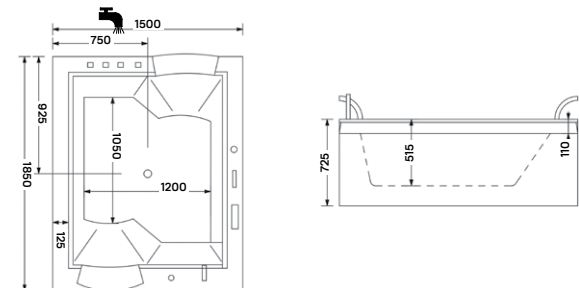

OVAL 186 SZABADON ÁLLÓ KÁD

NERA MAXI HIDROMASSZÁZS KÁD