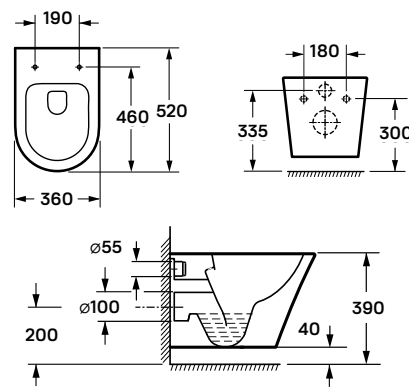

CLEMENT BLACK FALI RIMLESS WC