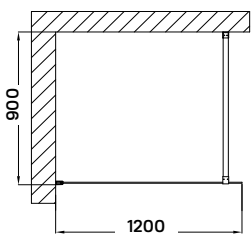

**ASTRO 120 CORNER
WALK-IN ZUHANYFAL**