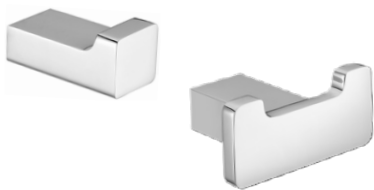

Capri kiegészítők

CAPRI AKASZTÓ

2,5 × 5 × 2,3 cm; 8 × 6,3 × 3,8 cm
• krómozott fém

capri akasztó - 4 200 Ft
capri dupla akasztó - 7 900 Ft