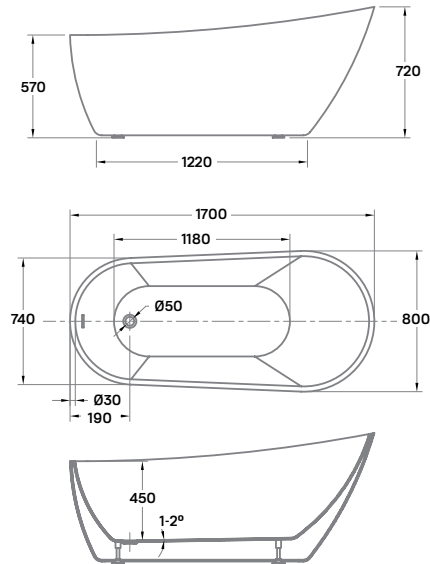

SIERRA SZABADON ÁLLÓ KÁD