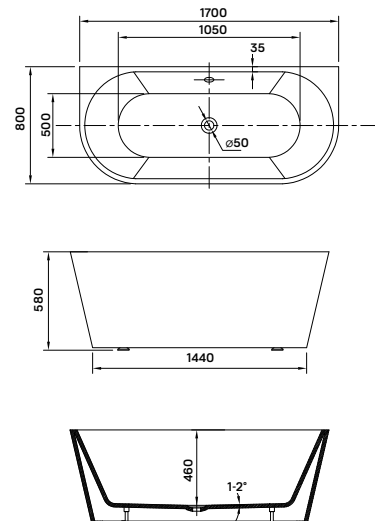

JERSEY MOSDÓSZEKRÉNY

CALABRIA WHITE + CALABRIA BLACK SZABADON ÁLLÓ KÁD