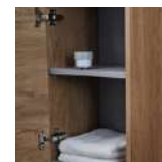

PICO FÜRDŐSZOBAI TÜKRÖS LED VILÁGÍTÁSSAL

Ø75 x 4 cm

~~79 900 Ft~~
59 900 Ft | -25%

Válasszon hozzá csaptelepet (68-75. oldal).